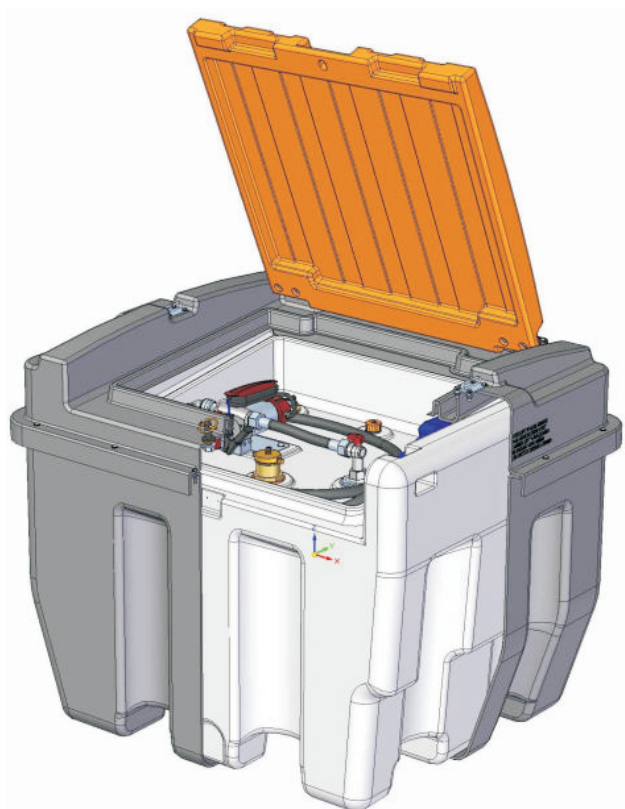

## HARLEQUIN TRANSFUEL 430TFD

### MUOVISÄILIÖT

KAKSIVAIPPAINEN KULJETUSSÄILIÖ

KOKONAAN KAKSIVAIPPAINEN (110% VALUMA-ALLAS), SOPII MYÖS VARASTOINTIIN

NIMIKE	TILAVUUS	Mitat mm(PxLxK)	RAKENNE
S430TFD1	426 L (110 kg)	1010x1260x1090	SÄHKÖPUMPPU 12V 50L/min, TANKKAUSLETKU 6m AUTOMAATTIPISTOOLILLA, PINNANKORKEUSMITTARI, LUKITTAVA KANSI
F00408100			DIGITAALINEN VIRTAUSMITTARI K24