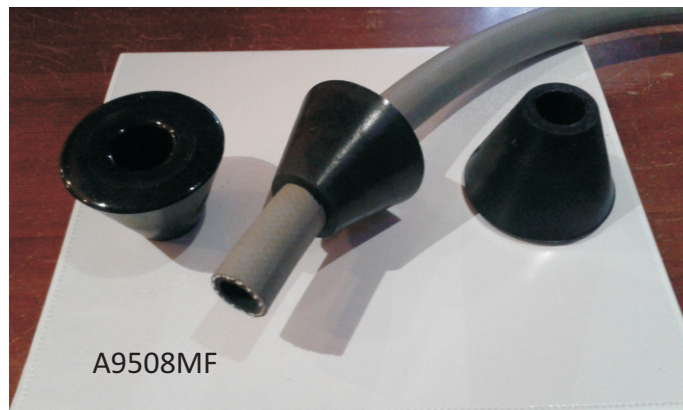

IMUPUTKET, PIKALIITTIMET JA LÄPIVIENNI

NIMIKE	KUVAUS
AHP 2052 SEC-PIKALIITIN	SEC- PIKALIITIN 3/4" (19mm) LETKUKARALLA
AHP 2053 CDS/SEC IMUPUTKI	CDS-LIITTIMELLÄ, ULKOKIERRE R2"
KARTIOLÄPIVIENTI A9508MF	3/4" (19mm) LETKULLE, LETKUN ULKO Ø 25-28mm

A9508MF